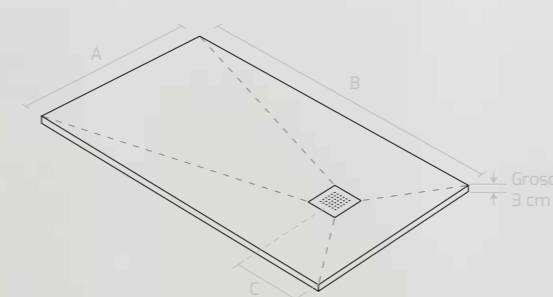

B															
		70	75	80	85	90	100	110	120	130	140	150	160	170	180	190	200
A	70	35	37	40	45	45	30	30	30	36	34	30	30	30	30	30	50
	75	37	37	40	45	45	30	30	30	35	30	30	30	30	30	30	50
	80	37	37	40	45	45	30	30	30	35	30	30	30	30	30	30	50
	85	45	45	45	45	45	30	30	30	35	35	40	40	30	30	30	30
	90	45	45	45	45	45	30	30	30	35	35	40	40	30	30	30	30
100	30	30	30	30	30	30	30	30	30	30	40	40	30	30	30	30	

(*) Desagüe central / Medidas expresadas en cm.

PLATO DUCHA RESINA MODELO ECO-STYLE CON VÁLVULA PISABLE DE 90 Ø Y REJILLA CUADRADA																
LARGOS	70 cm.	75 cm.	80 cm.	85 cm.	90 cm.	100 cm.	110 cm.	120 cm.	130 cm.	140 cm.	150 cm.	160 cm.	170 cm.	180 cm.	190 cm.	200 cm.
ANCHO 70 cm.	149 €	169 €	169 €	189 €	189 €	200 €	220 €	239 €	255 €	275 €	293 €	309 €	329 €	349 €	365 €	385 €
ANCHO 75 cm. medida sobre pedido	169 €	189 €	189 €	229 €	229 €	229 €	249 €	269 €	289 €	309 €	333 €	355 €	375 €	395 €	415 €	439 €
ANCHO 80 cm.	169 €	189 €	189 €	229 €	229 €	229 €	249 €	269 €	289 €	309 €	333 €	355 €	375 €	395 €	415 €	439 €
ANCHO 85 cm. medida sobre pedido	189 €	229 €	229 €	229 €	229 €	255 €	279 €	289 €	325 €	349 €	373 €	395 €	419 €	445 €	469 €	479 €
ANCHO 90 cm.	189 €	229 €	229 €	229 €	229 €	255 €	279 €	289 €	325 €	349 €	373 €	395 €	419 €	445 €	469 €	479 €
ANCHO 100 cm.	200 €	229 €	229 €	255 €	255 €	280 €	305 €	335 €	359 €	385 €	415 €	439 €	465 €	495 €	519 €	545 €

- Incluye rejilla acero inoxidable y válvula sifónica extraplana (desagua 42 litros/minuto)
- Platos con corte a medida con terminación 20 € neto
- Platos con corte a medida sin terminación 10 € neto
- Incremento color carta RAL diferente a carta de colores: 30 € neto

- (1) Las medidas no tasadas se aplicará el precio del siguiente tramo, en la tasación de medidas sobre pedido.
- Posibilidad de fabricación en otros colores al mismo precio, ver muestrario en esta misma página, plazo de entrega 10 día aprox.
- Colores en stock: Blanco.

CARTA DE COLORES SERIE ECO-STYLE

NEGRO (RAL 9005)	BLANCO (RAL 9003)	GRIS (RAL 7040)	GRIS CLARO (RAL 7035)
ANTRACITA (RAL 7016)	PIZARRA (RAL 7015)	CEMENTO (RAL 7005)	ROJO (RAL 3020)
CHOCOLATE (RAL 8017)	MOKA (RAL 8025)	LILA (RAL 4005)	FUCSIA (RAL 4006)
TOSTADO (RAL 1019)	MARFIL INTENSO (RAL 1015)	MARFIL (RAL 1013)	BLANCO ROTO (RAL 9001)

I.V.A. no incluido