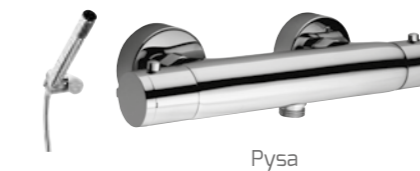

AROHA

Monomando lavabo		
Ref. 4605000	Alto 158 mm	65 €
Ref. 4605100	Alto 222 mm	105 €
Ref. 4605500	Alto 302 mm	125 €

Monomando bidé	
Ref. 4607000	65 €

Grupo ducha con accesorios	
Ref. 4601000	89 €

Grupo baño ducha con accesorios	
Ref. 4603000	108 €

COLUMNAS MEZCLADORAS

CARACTERÍSTICAS

- Suministrado con excéntricas de 1/2" a 3/4", flexo, soporte a pared y maneral.
- Cartucho sellado con discos cerámicos de diámetro 35 mm.
- Rociador en ABS cromado de 225 mm.
- Barra soporte rociador regulable.
- Accionamiento mediante maneta.
- Presión mínima de uso 0'5 bar.

Columna ducha mezcladora extensible		
Modelo	Referencia	€
Albos	71250300	233 €
Zip Plus	21450300	296 €
Karim Due	88950300	309 €

Regulable en altura
1000 - 1430 mm

Regulable en altura
1011 - 1441 mm

Regulable en altura
990 - 1420 mm

LIVRA

Monomando lavabo		
Ref. 4965000	Alto 159 mm	91 €
Ref. 4965500	Alto 248 mm	131 €

Monomando bidé	
Ref. 4967000	91 €

Grupo ducha con accesorios	
Ref. 4963000	124 €

Grupo baño ducha con accesorios	
Ref. 4961000	147 €

GRUPOS TERMOSTÁTICOS

Grupo ducha termostático c/acc.		
Modelo	Referencia	€
Pysa	50043000	166 €
Nitro Plus	0100043000	199 €

Grupo baño ducha termostático c/acc.		
Modelo	Referencia	€
Pysa	50041000	206 €
Nitro Plus	0100041000	243 €

MONOMANDO COCINA

Monomando lavabo	
Ref. 7125000	45 €

Monomando bidé	
Ref. 7127000	45 €

Grupo ducha con accesorios	
Ref. 7123000	58 €

Grupo baño ducha con accesorios	
Ref. 7121000	66 €

Mod. Osmo redondo	
Ref. 10548300	233 €

Mod. Osmo cuadrado	
Ref. 10548800	269 €

Mod. Pysa	
Ref. 8548600	127 €

Mod. Theo	
Ref. 8648300	136 €

Mod. Ingo Plus	
Ref. 7158600	59 €

Mod. Karim Due	
Ref. 88948600	102 €

COLUMNAS TERMOSTÁTICAS

Regulable en altura

Ducha Termostática mod. Lamo
• Regulable en altura: 85-115 cm
• Duchón extraplano: 25x25cm.
• Mango 1p.
269 €

Regulable en altura