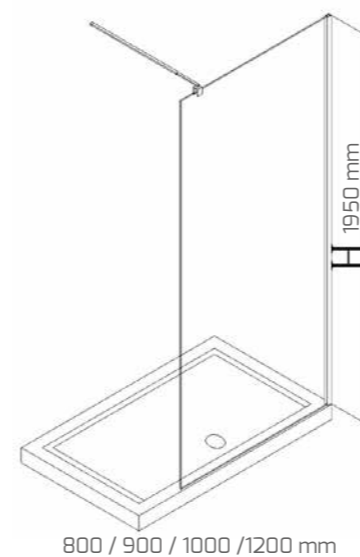

#### CARACTERÍSTICAS

- Perfil anodizado cromo alto brillo.
- Vidrio templado 6 mm.
- Altura 1950 mm.
- Perfiles de expansión ajustables 20mm.
- Puerta abatible interior y exterior.
- Brazo telescópico incluido, máximo 120 cm.
- Sistema antical disponible a partir de octubre de 2018.

Mampara ducha mod. Vitta ref. VT-400, 1 hoja fija + 1 hoja abatible interior y exterior. Acabado cromo, cristal transparente.

REF. VT-400	MEDIDAS	CROMO CRISTAL TRANSPARENTE 6 mm.	CROMO CRISTAL DECORADO 6 mm.
FIJO DUCHA + PUERTA ABATIBLE INTERIOR Y EXTERIOR CON SOPORTE SUJECCIÓN	60 cm fijo + 40 cm puerta abatible	265 €	275 €
	80 cm fijo + 40 cm puerta abatible	289 €	299 €

I.V.A. no incluido

Mampara ducha mod. Vitta ref. VT-300, 1 hoja fija. Acabado cromo, cristal decorado 8 mm.

VT-300

1 hoja fija

CARACTERÍSTICAS

- Perfil anodizado cromo alto brillo.
- Vidrio templado 8 mm.
- Altura 1950 mm.
- Perfiles de expansión ajustables 20mm.
- Brazo telescópico incluido, máximo 120 cm.
- Sistema antical disponible a partir de mayo de 2018.