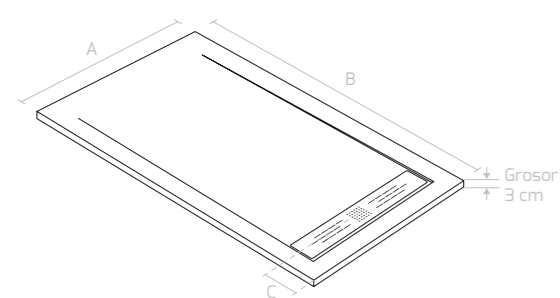

B						
		120	140	160	170	180	190	200
A	70	13	13	13	13	13	13	13
	80	13	13	13	13	13	13	13
	90	13	13	13	13	13	13	13
	100	13	13	13	13	13	13	13
		C