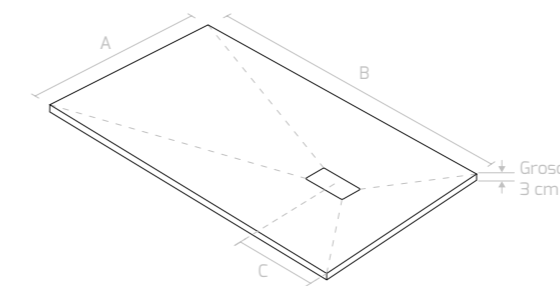

B										
		80	90	100	120	140	150	160	170	180	190	200
A	70	-	-	30	30	30	30	30	30	30	30	30
	80	30	-	30	30	30	30	30	30	30	30	30
	90	-	30	30	30	30	30	30	30	30	30	30
	100	-	-	30	30	30	30	30	30	30	30	30
		C										

(*) Desagüe central / Medidas expresadas en cm.

PLATO DUCHA RESINA MODELO DESIGN CON VÁLVULA PISABLE DE 75 Ø Y TAPA RESINA INTEGRADA											
LARGOS	80 cm.	90 cm.	100 cm.	120 cm.	140 cm.	150 cm.	160 cm.	170 cm.	180 cm.	190 cm.	200 cm.
ANCHO 70 cm.	305 €	359 €	329 €	349 €	383 €	405 €	429 €	464 €	475 €	485 €	499 €
ANCHO 80 cm.	275 €	339 €	339 €	355 €	389 €	413 €	435 €	469 €	479 €	495 €	505 €
ANCHO 90 cm.	339 €	309 €	349 €	369 €	405 €	425 €	439 €	474 €	525 €	549 €	585 €
ANCHO 100 cm.	339 €	349 €	379 €	449 €	479 €	525 €	559 €	565 €	595 €	629 €	659 €

Incluye tapa de resina integrada y válvula sifónica extraplana (desagua 14 litros/minuto)
Platos con corte a medida con terminación 30 € neto
Platos con corte a medida sin terminación 10 € neto
Incremento color carta RAL diferente a carta de colores: 60 € neto
(1) Las medidas no tasadas se aplicará el precio del siguiente tramo, en la tasación de medidas sobre pedido.
Producto sobre pedido, posibilidad de fabricación en otros colores al mismo precio, ver muestrario página nº 37, plazo de entrega 10 día aprox.

I.V.A. no incluido