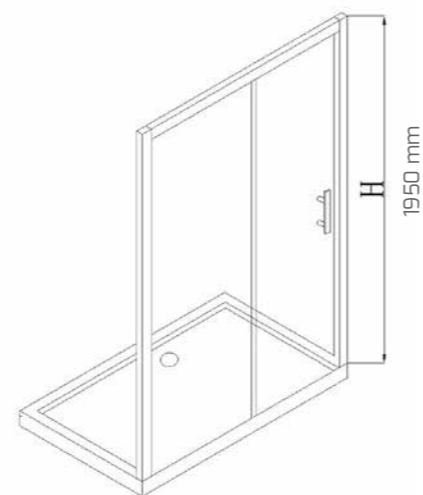

CARACTERÍSTICAS

- Perfil anodizado cromo alto brillo.
- Vidrio templado 6 mm.
- Rodamientos metálicos superiores.
- Reversible
- Altura 1950 mm.
- Perfiles de expansión ajustables 27mm.
- Sin perfil inferior.
- Sistema antical disponible a partir de octubre de 2018.

FT-200
1 hoja fija lateral

I.V.A. no incluido