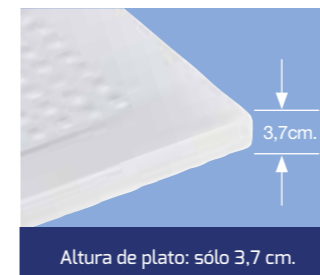

CARACTERÍSTICAS PLATOS DE DUCHA MODELO SLIM

- Altura plato 37 mm.
- Base plato ducha antideslizante.
- Fabricación 100% acrílico.
- Base reforzada con MDF (madera DM en toda la base)
- Base compactada y sellada resina de epoxy.
- Precio incluye la válvula de desagüe

I.V.A. no incluido