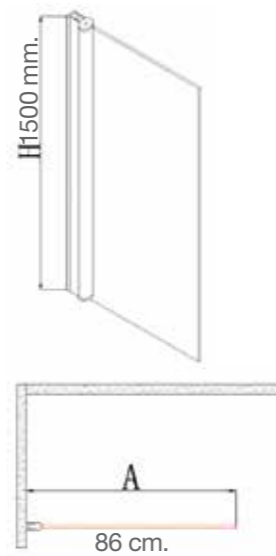

VT-110
1 hoja abatible

CARACTERÍSTICAS

- Perfil anodizado cromo alto brillo.
- Vidrio templado 6 mm.
- Reversible
- Altura 1500 mm.
- Perfiles de expansión ajustables 20 mm.
- Sistema antical disponible a partir de octubre de 2018.

REF. VT-110	MEDIDAS	CROMO / CRISTAL TRANSPARENTE 6 mm.	CROMO / CRISTAL DECORADO 6 mm.
HOJA BAÑERA ABATIBLE	86 x 150 cm.	174 €	179 €

FT/VT-200
1 hoja fija

REF. VT-200	MEDIDAS	ALTURA	CRISTAL TRANSPARENTE 6 mm.	CRISTAL DECORADO 6 mm. (sólo VT-200)
LATERAL FIJO	67-70	1950 mm.	195 €	199 €
	77-80	1950 mm.	209 €	213 €

Lateral fijo aplicable exclusivamente para mamparas de ducha frontal modelo VT-210 (1 hoja fija + 1 hoja corredera)
El fijo de ducha VT-200 no se puede suministrar para instalar de forma independiente, siempre aplicandolo con el modelo citado en el punto anterior.

CARACTERÍSTICAS

- Perfil anodizado cromo alto brillo.
- Vidrio templado 6 mm.
- Reversible
- Altura 1950 mm.
- Perfiles de expansión ajustables 30 mm.
- Instalación exclusiva para mampara ref. VT-210 y FT210
- Sistema antical disponible a partir de mayo de 2018.

INSTRUCCIONES PARA LIMPIEZA Y MANTENIMIENTO DE MAMPARAS

Para la limpieza y mantenimiento de la mampara es imprescindible utilizar siempre PRODUCTOS NEUTROS, NO ACIDOS NI REACTIVOS (lejías, amoníacos, detergentes abrasivos, disolventes...), no deben contener en su composición hidróxido de sodio ni hipoclorito de sodio ya que su uso deteriorará gravemente el armazón anodizado y su serigrafía. Utilizar siempre esponja no abrasiva. Recomendamos la utilización de productos limpiador-protector, neutros. La empresa no se hace responsable de la mala manipulación de los productos suministrados.

VT-100+110
1 hoja fija + 1 hoja abatible

CARACTERÍSTICAS