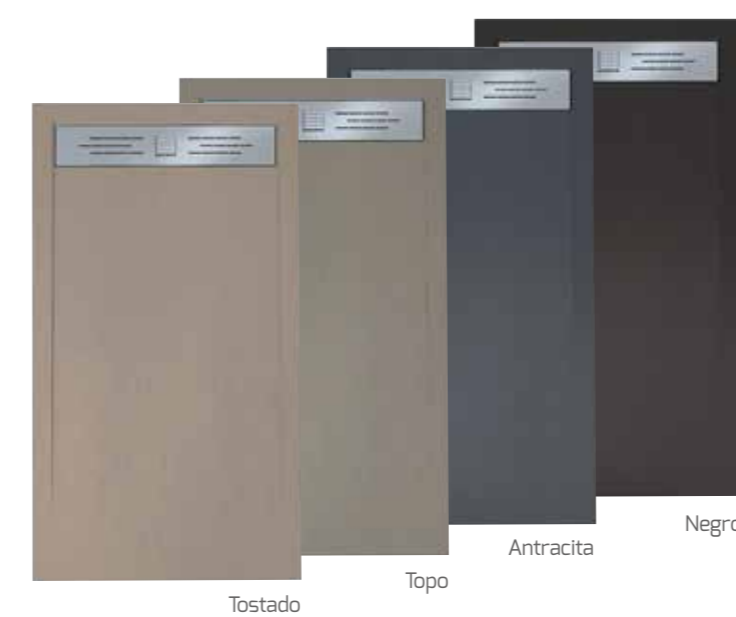

- (1) Las medidas no tasadas se aplicará el precio del siguiente tramo, en la tasación de medidas sobre pedido.
- Posibilidad de fabricación en otros colores al mismo precio, ver muestrario página nº 37, plazo de entrega 10 día aprox.
- Colores en stock: Blanco, marfil, antracita, gris plata y chocolate.

COLOR EN STOCK

Color gris plata

Color blanco

I.V.A. no incluido

Tostado

Topo

Antracita

Negro

Gris claro

Perla

Marfil

Gris piedra

I.V.A. no incluido

Color moka

Textura Pizarra

Color blanco