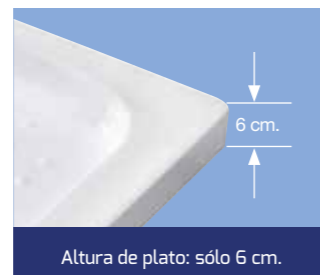

CARACTERÍSTICAS PLATOS DE DUCHA MODELO DUNA

- Altura plato 60 mm.
- Base plato ducha antideslizante.
- Fabricación 100% acrílico.
- Base reforzada con MDF (madera DM en toda la base)
- Base compactada y sellada resina de epoxy.
- Precio incluye la válvula de desagüe

I.V.A. no incluido