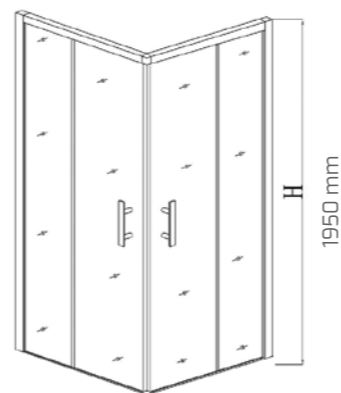

CARACTERÍSTICAS

- Perfil anodizado cromo alto brillo.
- Vidrio templado 6 mm.
- Rodamientos metálicos superiores dobles.
- Reversible
- **Altura** 1950 mm.
- Perfiles de expansión ajustables 30mm.
- Sin perfil inferior.
- Sistema antical disponible a partir de octubre de 2018.