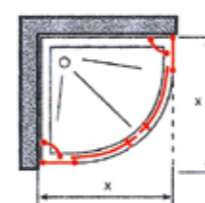

**VT-260 / VTM-260**

Semicircular 2 hojas fijas +  
2 hojas correderas

**CARACTERÍSTICAS**

- Perfil anodizado cromo alto brillo.
- Vidrio templado 6 mm.
- Rodamientos metálicos superiores e inferiores dobles.
- Altura 1950 mm.
- Perfiles de expansión ajustables 30 mm.
- Disponible para curva italiana y curva Roca
- Sistema antical disponible a partir de mayo de 2018.