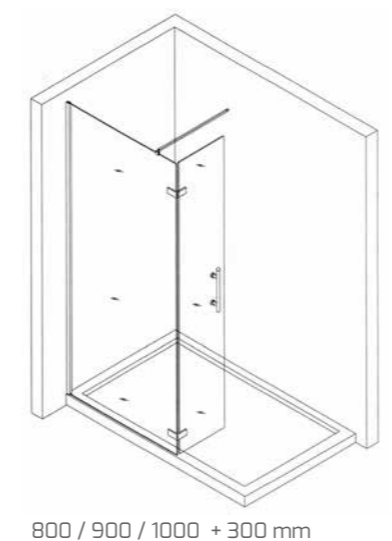

VT-500
1 hoja fija +
1 hoja abatible interior

800 / 900 / 1000 + 300 mm