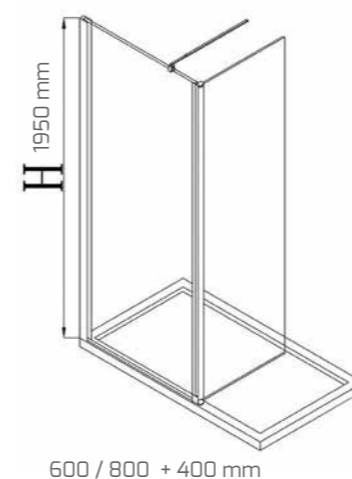

600 / 800 + 400 mm