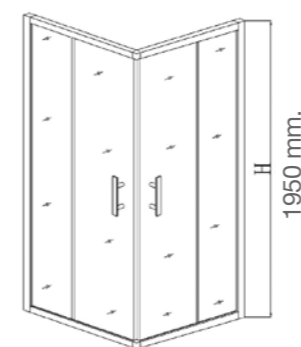

CARACTERÍSTICAS

- Perfil anodizado cromo alto brillo.
- Vidrio templado 6 mm.
- Rodamientos metálicos superiores e inferiores dobles.
- Reversible
- Altura 1950 mm.
- Perfiles de expansión ajustables 30 mm.
- Sistema antical disponible a partir de octubre de 2018.