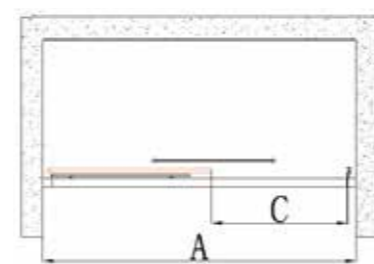

CARACTERÍSTICAS

- Perfil anodizado cromo alto brillo.
- Vidrio templado 6 mm.
- Rodamientos metálicos superiores.
- Reversible
- Altura 1950 mm.
- Perfiles de expansión ajustables 27mm.
- Sin perfil inferior.
- Sistema antical disponible a partir de octubre de 2018.