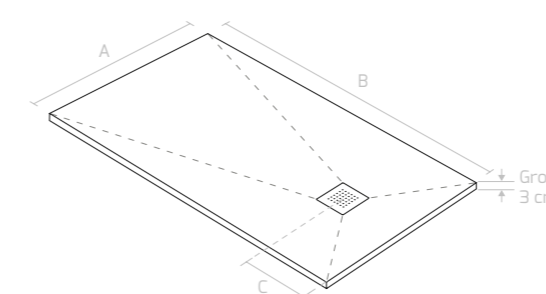

Color chocolate

		B																	
		70	75	80	85	90	100	110	120	130	140	150	160	170	180	190	200	210	
A	70	25	-	25	-	25	25	25	25	35	35	35	45	45	45	62	62	-	
	75	-	25	25	-	25	25	25	25	35	35	35	45	45	45	62	62	-	
	80	-	-	25	-	25	25	25	25	35	35	35	45	45	45	62	62	-	
	85	-	-	-	25	25	25	25	25	35	35	35	45	45	45	62	62	-	
	90	-	-	-	-	25	25	25	25	35	35	35	45	45	45	62	62	62	
100	-	-	-	-	-	25	25	25	35	35	35	45	45	45	62	62	-		

(*) Desagüe central / Medidas expresadas en cm.

PLATO DUCHA RESINA MODELO NATURE CON VÁLVULA PISABLE DE 90 Ø Y REJILLA CUADRADA																		
LARGOS	70 cm.	75 cm.	80 cm.	85 cm.	90 cm.	100 cm.	110 cm.	120 cm.	130 cm.	140 cm.	150 cm.	160 cm.	170 cm.	180 cm.	190 cm.	200 cm.	210 cm.	
ANCHO 70 cm.	219 €	260 €	230 €	297 €	267 €	280 €	297 €	297 €	323 €	323 €	347 €	353 €	399 €	399 €	399 €	449 €	645 €	
ANCHO 75 cm. medida sobre pedido	260 €	230 €	253 €	300 €	270 €	280 €	297 €	297 €	343 €	343 €	377 €	383 €	417 €	417 €	423 €	493 €	645 €	
ANCHO 80 cm.	230 €	253 €	270 €	300 €	269 €	303 €	306 €	343 €	343 €	343 €	376 €	383 €	417 €	417 €	423 €	493 €	645 €	
ANCHO 85 cm. medida sobre pedido	297 €	300 €	300 €	270 €	270 €	317 €	313 €	313 €	353 €	353 €	407 €	413 €	517 €	517 €	523 €	530 €	645 €	
ANCHO 90 cm.	267 €	270 €	269 €	270 €	270 €	317 €	313 €	313 €	353 €	353 €	406 €	413 €	516 €	516 €	523 €	530 €	610 €	
ANCHO 100 cm.	280 €	280 €	303 €	317 €	317 €	323 €	343 €	343 €	403 €	403 €	493 €	503 €	526 €	526 €	556 €	583 €	X	

- Incluye rejilla acero inoxidable y válvula sifónica extraplana (desagua 42 litros/minuto)
- Platos con corte a medida con terminación 30 € neto
- Platos con corte a medida sin terminación 10 € neto
- Incremento color carta RAL diferente a carta de colores: 60 € neto
- Rejilla personalizable en el color del plato: incremento de 15 €

- (1) Las medidas no tasadas se aplicará el precio del siguiente tramo, en la tasación de medidas sobre pedido.
- Posibilidad de fabricación en otros colores al mismo precio, ver muestrario página nº 37, plazo de entrega 10 día aprox.
- Colores en stock: Blanco, marfil, antracita, gris plata y chocolate.