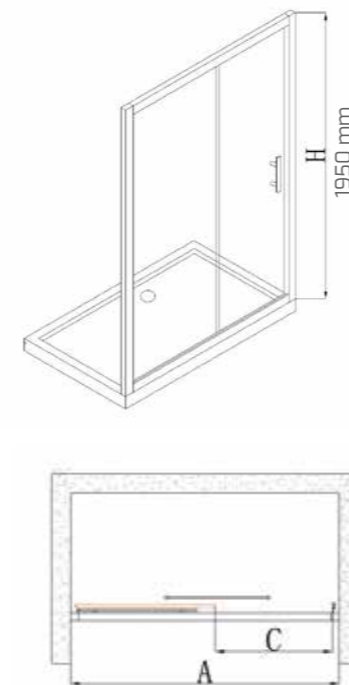

1 hoja fija +  
1 hoja corredera

**CARACTERÍSTICAS**

- Perfil anodizado cromo alto brillo.
- Vidrio templado 6 mm.
- Rodamientos metálicos superiores e inferiores dobles.
- Reversible
- Altura 1950 mm.
- Perfiles de expansión ajustables 27 mm.
- Con sistema antical.