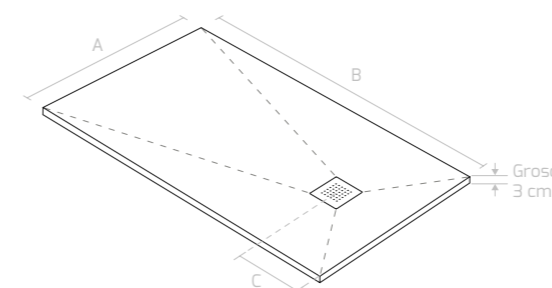

A	B										
	80	90	100	120	140	150	160	170	180	190	200
70	-	-	50	30	30	30	30	30	30	30	30
80	40	-	50	30	30	30	30	30	30	30	30
90	-	45	50	30	30	30	30	30	30	30	30
100	-	-	50	30	30	30	30	30	30	30	30

(*) Desagüe central / Medidas expresadas en cm.

PLATO DUCHA RESINA MODELO TERRA CON VÁLVULA PISABLE DE 90 Ø Y REJILLA CUADRADA											
LARGOS	80 cm.	90 cm.	100 cm.	120 cm.	140 cm.	160 cm.	170 cm.	180 cm.	190 cm.	200 cm.	
ANCHO 70 cm.	319 €	325 €	305 €	339 €	369 €	418 €	444 €	449 €	478 €	535 €	
ANCHO 80 cm.	289 €	325 €	338 €	359 €	409 €	449 €	499 €	505 €	529 €	579 €	
ANCHO 90 cm.	325 €	295 €	349 €	389 €	444 €	495 €	515 €	575 €	615 €	625 €	
ANCHO 100 cm.	338 €	349 €	375 €	419 €	479 €	545 €	575 €	604 €	625 €	675 €	

Incluye rejilla acero inoxidable y válvula sifónica extraplana (desagua 42 litros/minuto)

Platos con corte a medida con terminación 30 € neto

Platos con corte a medida sin terminación 10 € neto

Incremento color carta RAL, diferente a carta de colores: 60 € neto

Rejilla personalizable en el color del plato: incremento de 15 €

(1) Las medidas no tasadas se aplicará el precio del siguiente tramo, en la tasación de medidas sobre pedido.

Producto sobre pedido, posibilidad de fabricación en otros colores al mismo precio, ver muestrario página nº 37, plazo de entrega 10 día aprox.

I.V.A. no incluido