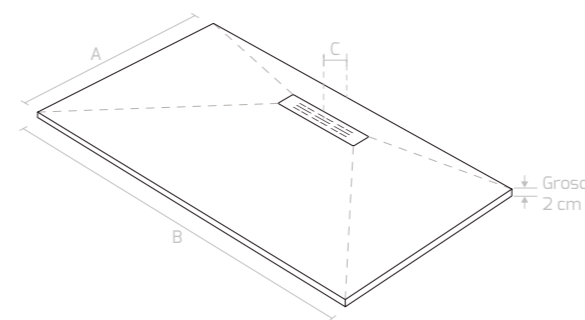

Textura Pizarra

		B					
		100	120	140	160	180	200
A	70	15	15	15	15	15	15
	80	15	15	15	15	15	15
	90	15	15	15	15	15	15
	100	15	15	15	15	15	15
		C					

(*) Desagüe central / Medidas expresadas en cm.

PLATO DUCHA RESINA MODELO PREMIUM CON VÁLVULA PISABLE DE 90 Ø Y REJILLA CUADRADA						
LARGOS	120 cm.	140 cm.	160 cm.	180 cm.	190 cm.	200 cm.
ANCHO 70 cm.	379 €	412 €	445 €	491 €	501 €	558 €
ANCHO 80 cm.	392 €	435 €	481 €	511 €	528 €	608 €
ANCHO 90 cm.	402 €	448 €	518 €	635 €	659 €	665 €
ANCHO 100 cm.	439 €	505 €	619 €	649 €	685 €	715 €

Incluye rejilla acero inoxidable y válvula sifónica extraplana (desagua 42 litros/minuto)
Platos con corte a medida con terminación 30 € neto
Platos con corte a medida sin terminación 10 € neto
Incremento color carta RAL diferente a carta de colores: 60 € neto
Rejilla personalizable en el color del plato: incremento de 15 €
(1) Las medidas no tasadas se aplicará el precio del siguiente tramo, en la tasación de medidas sobre pedido.
Producto sobre pedido, posibilidad de fabricación en otros colores al mismo precio, ver muestrario página nº 37, plazo de entrega 10 días aprox.
Producto en stock en color blanco en los fondos 70 cm y 80 cm, para resto de medidas plazo de entrega 10 días aprox.

(*) Desagüe central / Medidas expresadas en cm.

I.V.A. no incluido

PLATO DUCHA RESINA MODELO ONE CON VÁLVULA PISABLE DE 75 Ø Y REJILLA RECTANGULAR						
LARGOS	100 cm.	120 cm.	140 cm.	160 cm.	180 cm.	200 cm.
ANCHO 70 cm.	249 €	263 €	289 €	312 €	359 €	379 €
ANCHO 80 cm.	258 €	270 €	295 €	329 €	365 €	385 €
ANCHO 90 cm.	265 €	279 €	309 €	335 €	395 €	439 €
ANCHO 100 cm.	289 €	342 €	375 €	420 €	455 €	499 €

Incluye rejilla acero inoxidable y válvula sifónica extraplana (desagua 20 litros/minuto)
Platos con corte a medida con terminación 30 € neto
Platos con corte a medida sin terminación 10 € neto
Incremento color carta RAL diferente a carta de colores: 60 € neto

Material en stock **plazo de entrega** no superior a 10 días