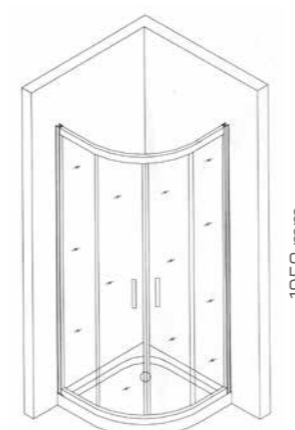

I.V.A. no incluido

VT-260 / VTM-260

Semicircular 2 hojas fijas +
2 hojas correderas

CARACTERÍSTICAS

- Perfil anodizado cromo alto brillo.
- Vidrio templado 6 mm.
- Rodamientos metálicos superiores e inferiores dobles.
- Altura 1950 mm.
- Perfiles de expansión ajustables 30 mm.
- Disponible para curva italiana y curva Roca
- Sistema antical disponible a partir de mayo de 2018.

VENUS Y SIMILARES
(Curva italiana)

VT-260

MALTA Y SIMILARES
(Curva Roca)

VTM-260

MEDIDAS MAMPARA DUCHA VT-260 PLATOS DE DUCHA			
LATERAL cm.	DIAGONAL (G) mm.	LATERAL cm.	DIAGONAL (G) mm.
77 x 77	858	87 x 87	1000
78 x 78	872	88 x 88	1014
79 x 79	887	89 x 89	1029
80 x 80	902	90 x 90	1040

MEDIDAS MAMPARA DUCHA VTM-260 PLATOS DE DUCHA			
LATERAL cm.	DIAGONAL (G) mm.	LATERAL cm.	DIAGONAL (G) mm.
77 x 77	875	87 x 87	1015
78 x 78	889	88 x 88	1029
79 x 79	903	89 x 89	1043
80 x 80	917	90 x 90	1057

Es imprescindible identificar el radio de curva del plato de ducha semicircular aportando las medidas del lado derecho, lado izquierdo y diagonal, con esta información podrán comparar con los cuadros aportados para poder determinar la curva del plato y saber si necesitan la mampara VT-260 o VTM-260

REF. VT-260 / VTM-260	MEDIDAS	APERTURA	CRISTAL TRANSPARENTE 6 mm.	CRISTAL DECORADO 6 mm.
SEMICIRCULAR	77-80 x 77-80	43 cm.	389 €	399 €
	87-90 x 87-90	49 cm.	415 €	425 €

I.V.A. no incluido