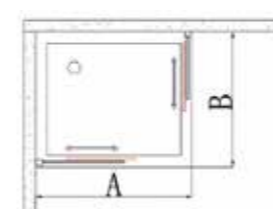

CARACTERÍSTICAS

- Perfil anodizado cromo alto brillo.
- Vidrio templado 6 mm.
- Rodamientos metálicos superiores e inferiores dobles.
- Reversible
- Altura 1950 mm.
- Perfiles de expansión ajustables 30 mm.
- Sistema antical disponible a partir de octubre de 2018.