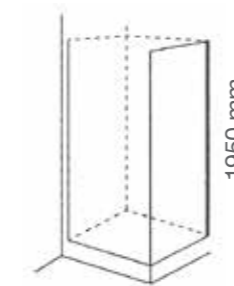

Lateral fijo Vitta VT-200, cromo decorado, cristal 6 mm.

REF. VT-200	MEDIDAS	ALTURA	CRISTAL TRANSPARENTE 6 mm.	CRISTAL DECORADO 6 mm. (sólo VT-200)
LATERAL FIJO	67-70	1950 mm.	195 €	199 €
	77-80	1950 mm.	209 €	213 €

Lateral fijo aplicable exclusivamente para mamparas de ducha frontal modelo VT-210 (1 hoja fija + 1 hoja corredera)
El fijo de ducha VT-200 no se puede suministrar para instalar de forma independiente, siempre aplicandolo con el modelo citado en el punto anterior.

CARACTERÍSTICAS

- Perfil anodizado cromo alto brillo.
- Vidrio templado 6 mm.
- Reversible
- Altura 1950 mm.
- Perfiles de expansión ajustables 30 mm.
- Instalación exclusiva para mampara ref. VT-210 y FT210
- Sistema antical disponible a partir de mayo de 2018.

INSTRUCCIONES PARA LIMPIEZA Y MANTENIMIENTO DE MAMPARAS

Para la limpieza y mantenimiento de la mampara es imprescindible utilizar siempre PRODUCTOS NEUTROS, NO ACIDOS NI REACTIVOS (lejías, amoníacos, detergentes abrasivos, disolventes...), no deben contener en su composición hidróxido de sodio ni hipoclorito de sodio ya que su uso deteriorará gravemente el armazón anodizado y su serigrafía. Utilizar siempre esponja no abrasiva. Recomendamos la utilización de productos limpiador-protector, neutros. La empresa no se hace responsable de la mala manipulación de los productos suministrados.