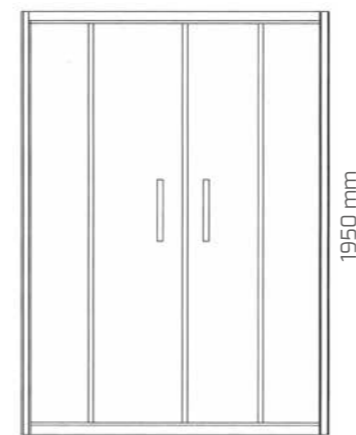

VT-225

2 hojas fijas +
2 correderas

CARACTERÍSTICAS

- Perfil anodizado cromo alto brillo.
- Vidrio templado 6 mm.
- Rodamientos superiores e inferiores dobles.
- Altura 1950 mm.
- Perfiles de expansión ajustables 20 mm.
- Sistema antical disponible a partir de octubre de 2018.

REF. VT-225	MEDIDAS	APERTURA	CRISTAL TRANSPARENTE 6 mm.	CRISTAL DECORADO 6 mm.
	128-133,5	51 cm.	369 €	379 €
	138-143,5	56 cm.	379 €	389 €
	148-153,5	59 cm.	389 €	399 €
	158-163,5	65 cm.	405 €	419 €
FRONTAL DUCHA 2 HOJAS FIJAS + 2 HOJAS CORREDERAS	168-173,5	70 cm.	415 €	425 €
	178-183,5	75 cm.	429 €	445 €
	188-193,5	80 cm.	439 €	455 €
	198-203,5	85 cm.	465 €	489 €
	208-213,5	90 cm.	489 €	505 €

Para el suministro de la mampara mod. VT-225 es imprescindible informar de la medida exacta del hueco, el producto está preparado según parámetros de las medidas expuestas, para otras medidas diferentes se cortará la periferia de la medida superior, cruzando cada cristal fijo con la puerta la mitad de los centímetros cortados por cada lado.

I.V.A. no incluido