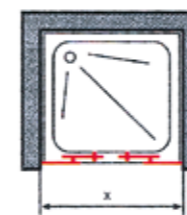

FT-225
2 hojas fijas +
2 hojas correderas

CARACTERÍSTICAS

- Perfil anodizado cromo alto brillo.
- Vidrio templado 6 mm.
- Rodamientos superiores dobles.
- Altura 1950 mm.
- Perfiles de expansión ajustables 27mm.
- Sin perfil inferior.
- Sistema antical disponible a partir de octubre de 2018.

Para el suministro de la mampara mod. FT-225 es imprescindible informar de la medida exacta del hueco, el producto está preparado según parámetros de las medidas expuestas, para otras medidas diferentes se cortará la perfilera de la medida superior, cruzando cada cristal fijo con la puerta la mitad de los centímetros cortados por cada lado.