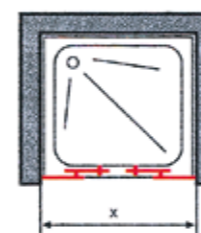

VT-225

2 hojas fijas +
2 correderas

CARACTERÍSTICAS

- Perfil anodizado cromo alto brillo.
- Vidrio templado 6 mm.
- Rodamientos superiores e inferiores dobles.
- Altura 1950 mm.
- Perfiles de expansión ajustables 20 mm.
- Sistema antical disponible a partir de octubre de 2018.

REF. VT-225	MEDIDAS	APERTURA	CRISTAL TRANSPARENTE 6 mm.	CRISTAL DECORADO 6 mm.
	128-133,5	51 cm.	369 €	379 €
	138-143,5	56 cm.	379 €	389 €
	148-153,5	59 cm.	389 €	399 €
	158-163,5	65 cm.	405 €	419 €
FRONTAL DUCHA 2 HOJAS FIJAS + 2 HOJAS CORREDERAS	168-173,5	70 cm.	415 €	425 €
	178-183,5	75 cm.	429 €	445 €
	188-193,5	80 cm.	439 €	455 €
	198-203,5	85 cm.	465 €	489 €
	208-213,5	90 cm.	489 €	505 €

Para el suministro de la mampara mod. VT-225 es imprescindible informar de la medida exacta del hueco, el producto está preparado según parámetros de las medidas expuestas, para otras medidas diferentes se cortará la periferia de la medida superior, cruzando cada cristal fijo con la puerta la mitad de los centímetros cortados por cada lado.

I.V.A. no incluido