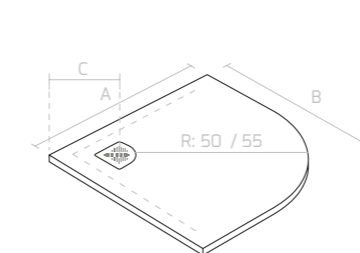

NATURE CURVE

		B		
		R50/R55	R55	R55
		80	90	100
A	R50/R55	80	25	-
	90	90	-	25
	R55	100	-	-

(*) Desagüe central / Medidas expresadas en cm.

PLATO DUCHA RESINA MOD. NATURE CURVE. VÁLVULA PISABLE 90 Ø Y REJILLA CUADRADA		
LARGOS	Radio 50 curva Roca	Radio 55 curva Italiana
ANCHO 80 x 80 cm.	270 €	270 €
ANCHO 90 x 90 cm.	270 €	270 €
ANCHO 100 x 100 cm.	No existe	323 €

El plato Nature Curve se fabrica en curva italiana 55 cm y en curva Roca 50 cm. fabricando la medida de 100 cm exclusivamente en curva 55