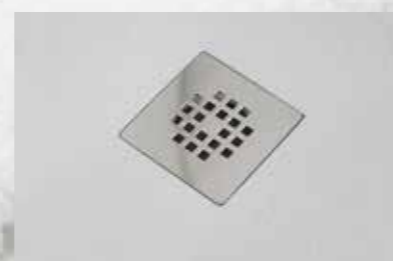

Foto detalle textura

PANELES DUCHA RESINA MOD. ECO-STYLE

Precio: 200 €/m²

Cálculo de precio del los paneles ECO-STYLE:
largo x ancho x precio m²,

Fabricación a medida
en cualquier color sin variación de precio.

Dimensiones máximas de fabricación:
200 x 100 cm.

I.V.A. no incluido