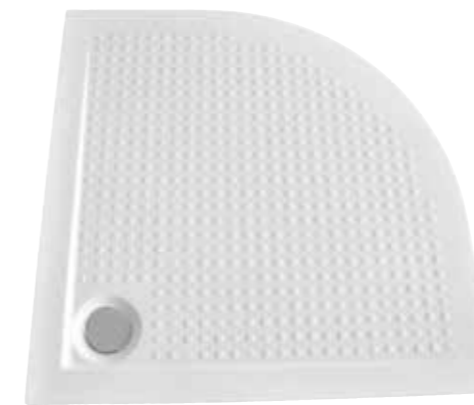

PLATO DUCHA ACRÍLICO MODELO DUNA RECTANGULAR CON VÁLVULA PISABLE DE 90 Ø								
	LARGOS							
	90 cm.	100 cm.	120 cm.	140 cm.	150 cm.	160 cm.	170 cm.	180 cm.
ANCHO 70 cm.	130 €	135 €	157 €	179 €	195 €	200 €	215 €	No existe
ANCHO 80 cm.	No existe	145 €	173 €	189 €	199 €	210 €	235 €	245 €

PLATO DUCHA ACRÍLICO MODELO SLIM RECTANGULAR CON VÁLVULA PISABLE DE 90 Ø								
	LARGOS							
	90 cm.	100 cm.	120 cm.	140 cm.	150 cm.	160 cm.	170 cm.	180 cm.
ANCHO 70 cm.	130 €	135 €	157 €	179 €	195 €	200 €	215 €	No existe
ANCHO 80 cm.	No existe	145 €	173 €	189 €	199 €	210 €	235 €	245 €

PLATO DUCHA ACRÍLICO MOD. DUNA CUADRADO O SEMICIRCULAR CON VÁLVULA PISABLE DE 90 Ø	
Plato ducha acrílico 80 x 80 cuadrado o semicircular con válvula pisable de 90 Ø	125 €
Plato ducha acrílico 90 x 90 cuadrado o semicircular con válvula pisable de 90 Ø	135 €

PLATO DUCHA ACRÍLICO MODELO SLIM CUADRADO O SEMICIRCULAR CON VÁLVULA PISABLE DE 90 Ø	
Plato ducha acrílico 80 x 80 cuadrado o semicircular con válvula pisable de 90 Ø	125 €
Plato ducha acrílico 90 x 90 cuadrado o semicircular con válvula pisable de 90 Ø	135 €

CARACTERÍSTICAS PLATOS DE DUCHA MODELO DUNA

- Altura plato 60 mm.
- Base plato ducha antideslizante.
- Fabricación 100% acrílico.
- Base reforzada con MDF (madera DM en toda la base)
- Base compactada y sellada resina de epoxy.
- Precio incluye la válvula de desagüe

I.V.A. no incluido

CARACTERÍSTICAS PLATOS DE DUCHA MODELO SLIM

- Altura plato 37 mm.
- Base plato ducha antideslizante.
- Fabricación 100% acrílico.
- Base reforzada con MDF (madera DM en toda la base)
- Base compactada y sellada resina de epoxy.
- Precio incluye la válvula de desagüe

I.V.A. no incluido