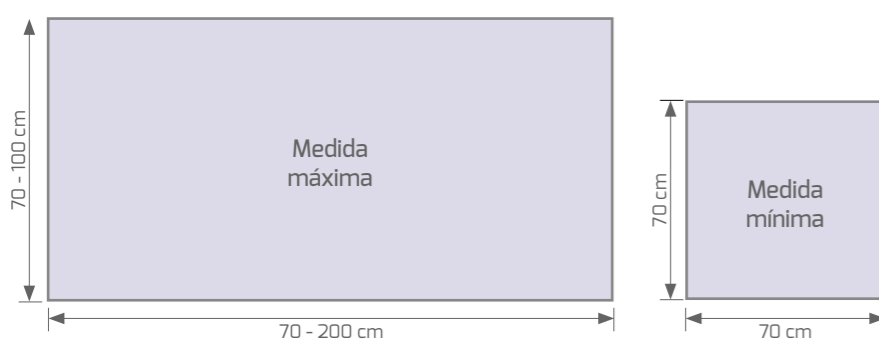

Marcado CE según norma EN 14527

I.V.A. no incluido