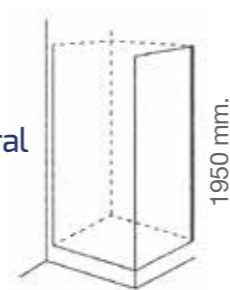

FT-200
1 hoja fija lateral

I.V.A. no incluido