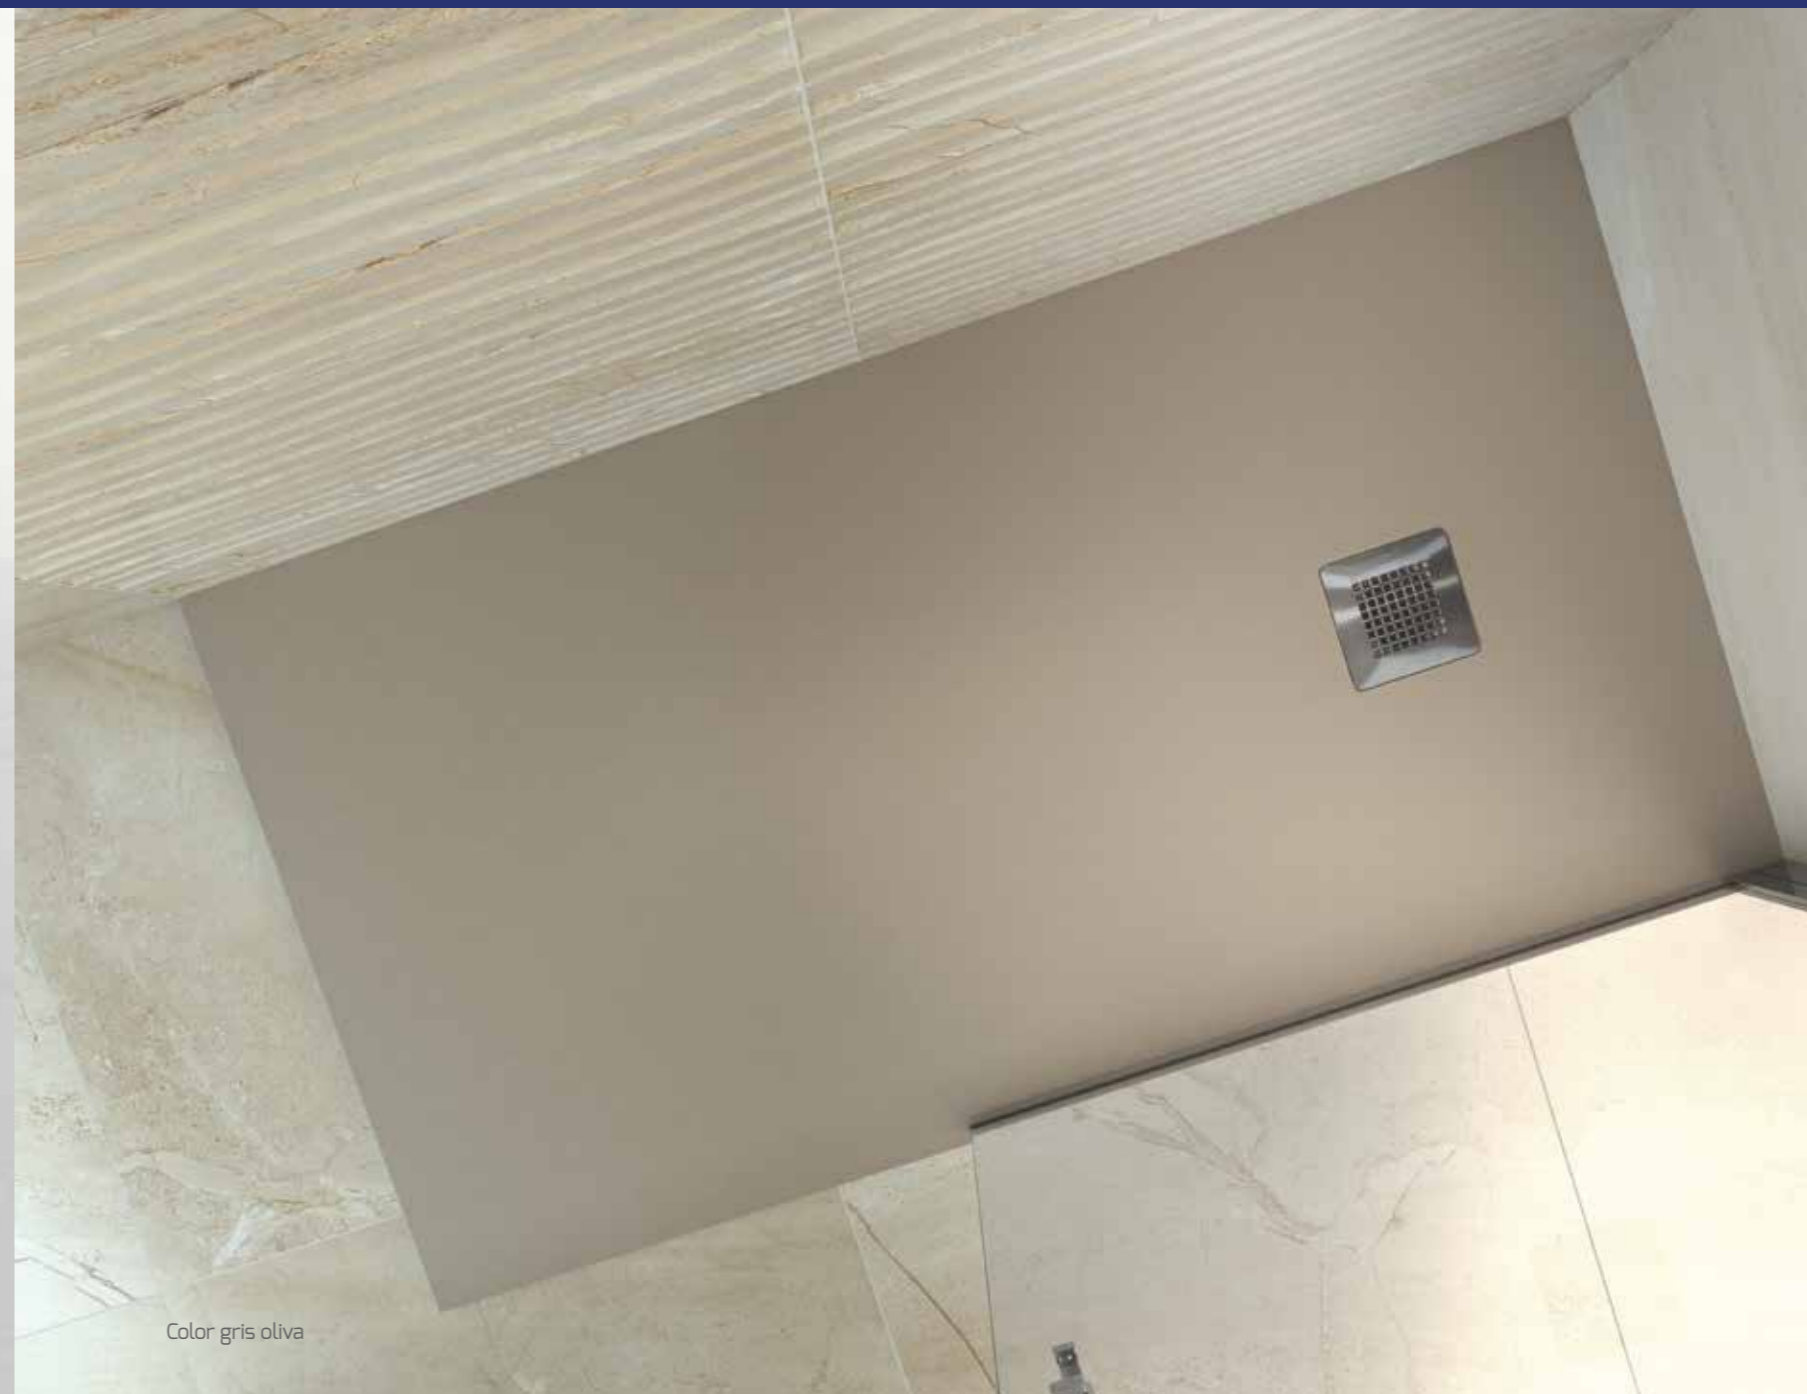

Color gris oliva