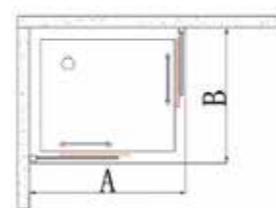

CARACTERÍSTICAS

- Perfil anodizado cromo alto brillo.
- Vidrio templado 6 mm.
- Rodamientos metálicos superiores dobles.
- Reversible
- **Altura** 1950 mm.
- Perfiles de expansión ajustables 30mm.
- Sin perfil inferior.
- Sistema antical disponible a partir de octubre de 2018.