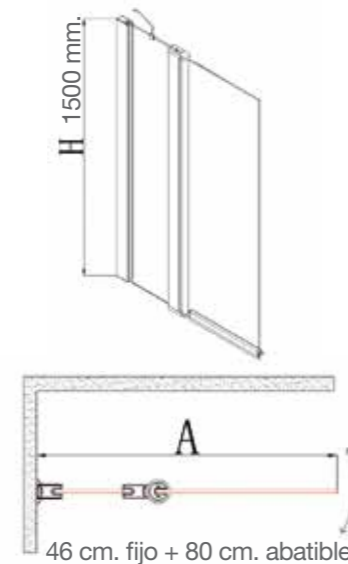

VT-110
1 hoja abatible

CARACTERÍSTICAS

- Perfil anodizado cromo alto brillo.
- Vidrio templado 6 mm.
- Reversible
- Altura 1500 mm.
- Perfiles de expansión ajustables 20 mm.
- Sistema antical disponible a partir de octubre de 2018.

REF. VT-110	MEDIDAS	CROMO / CRISTAL TRANSPARENTE 6 mm.	CROMO / CRISTAL DECORADO 6 mm.
HOJA BAÑERA ABATIBLE	86 x 150 cm.	174 €	179 €

FT/VT-200
1 hoja fija

REF. VT-200	MEDIDAS	ALTURA	CRISTAL TRANSPARENTE 6 mm.	CRISTAL DECORADO 6 mm. (sólo VT-200)
LATERAL FIJO	67-70	1950 mm.	195 €	199 €
	77-80	1950 mm.	209 €	213 €

Lateral fijo aplicable exclusivamente para mamparas de ducha frontal modelo VT-210 (1 hoja fija + 1 hoja corredera)
El fijo de ducha VT-200 no se puede suministrar para instalar de forma independiente, siempre aplicandolo con el modelo citado en el punto anterior.

CARACTERÍSTICAS

- Perfil anodizado cromo alto brillo.
- Vidrio templado 6 mm.
- Reversible
- Altura 1950 mm.
- Perfiles de expansión ajustables 30 mm.
- Instalación exclusiva para mampara ref. VT-210 y FT210
- Sistema antical disponible a partir de mayo de 2018.

INSTRUCCIONES PARA LIMPIEZA Y MANTENIMIENTO DE MAMPARAS

Para la limpieza y mantenimiento de la mampara es imprescindible utilizar siempre PRODUCTOS NEUTROS, NO ACIDOS NI REACTIVOS (lejías, amoníacos, detergentes abrasivos, disolventes...), no deben contener en su composición hidróxido de sodio ni hipoclorito de sodio ya que su uso deteriorará gravemente el armazón anodizado y su serigrafía. Utilizar siempre esponja no abrasiva. Recomendamos la utilización de productos limpiador-protector, neutros. La empresa no se hace responsable de la mala manipulación de los productos suministrados.

VT-100+110
1 hoja fija + 1 hoja abatible

CARACTERÍSTICAS