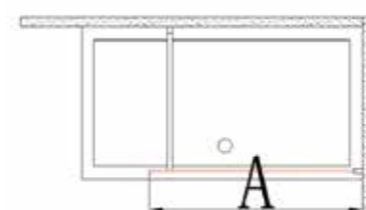

Mampara ducha mod. Vitta ref. VT-400, 1 hoja fija + 1 hoja abatible interior y exterior. Acabado cromo, cristal transparente.

REF. VT-400	MEDIDAS	CROMO CRISTAL TRANSPARENTE 6 mm.	CROMO CRISTAL DECORADO 6 mm.
FIJO DUCHA + PUERTA ABATIBLE INTERIOR Y EXTERIOR CON SOPORTE SUJECCIÓN	60 cm fijo + 40 cm puerta abatible	265 €	275 €
	80 cm fijo + 40 cm puerta abatible	289 €	299 €

I.V.A. no incluido

Mampara ducha mod. Vitta ref. VT-300, 1 hoja fija. Acabado cromo, cristal decorado 8 mm.

VT-300

1 hoja fija

CARACTERÍSTICAS

- Perfil anodizado cromo alto brillo.
- Vidrio templado 8 mm.
- Altura 1950 mm.
- Perfiles de expansión ajustables 20mm.
- Brazo telescópico incluido, máximo 120 cm.
- Sistema antical disponible a partir de mayo de 2018.