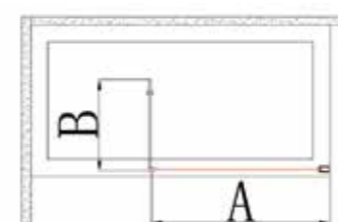

### VT-400

1 hoja fija + 1 hoja abatible interior y exterior

600 / 800 + 400 mm